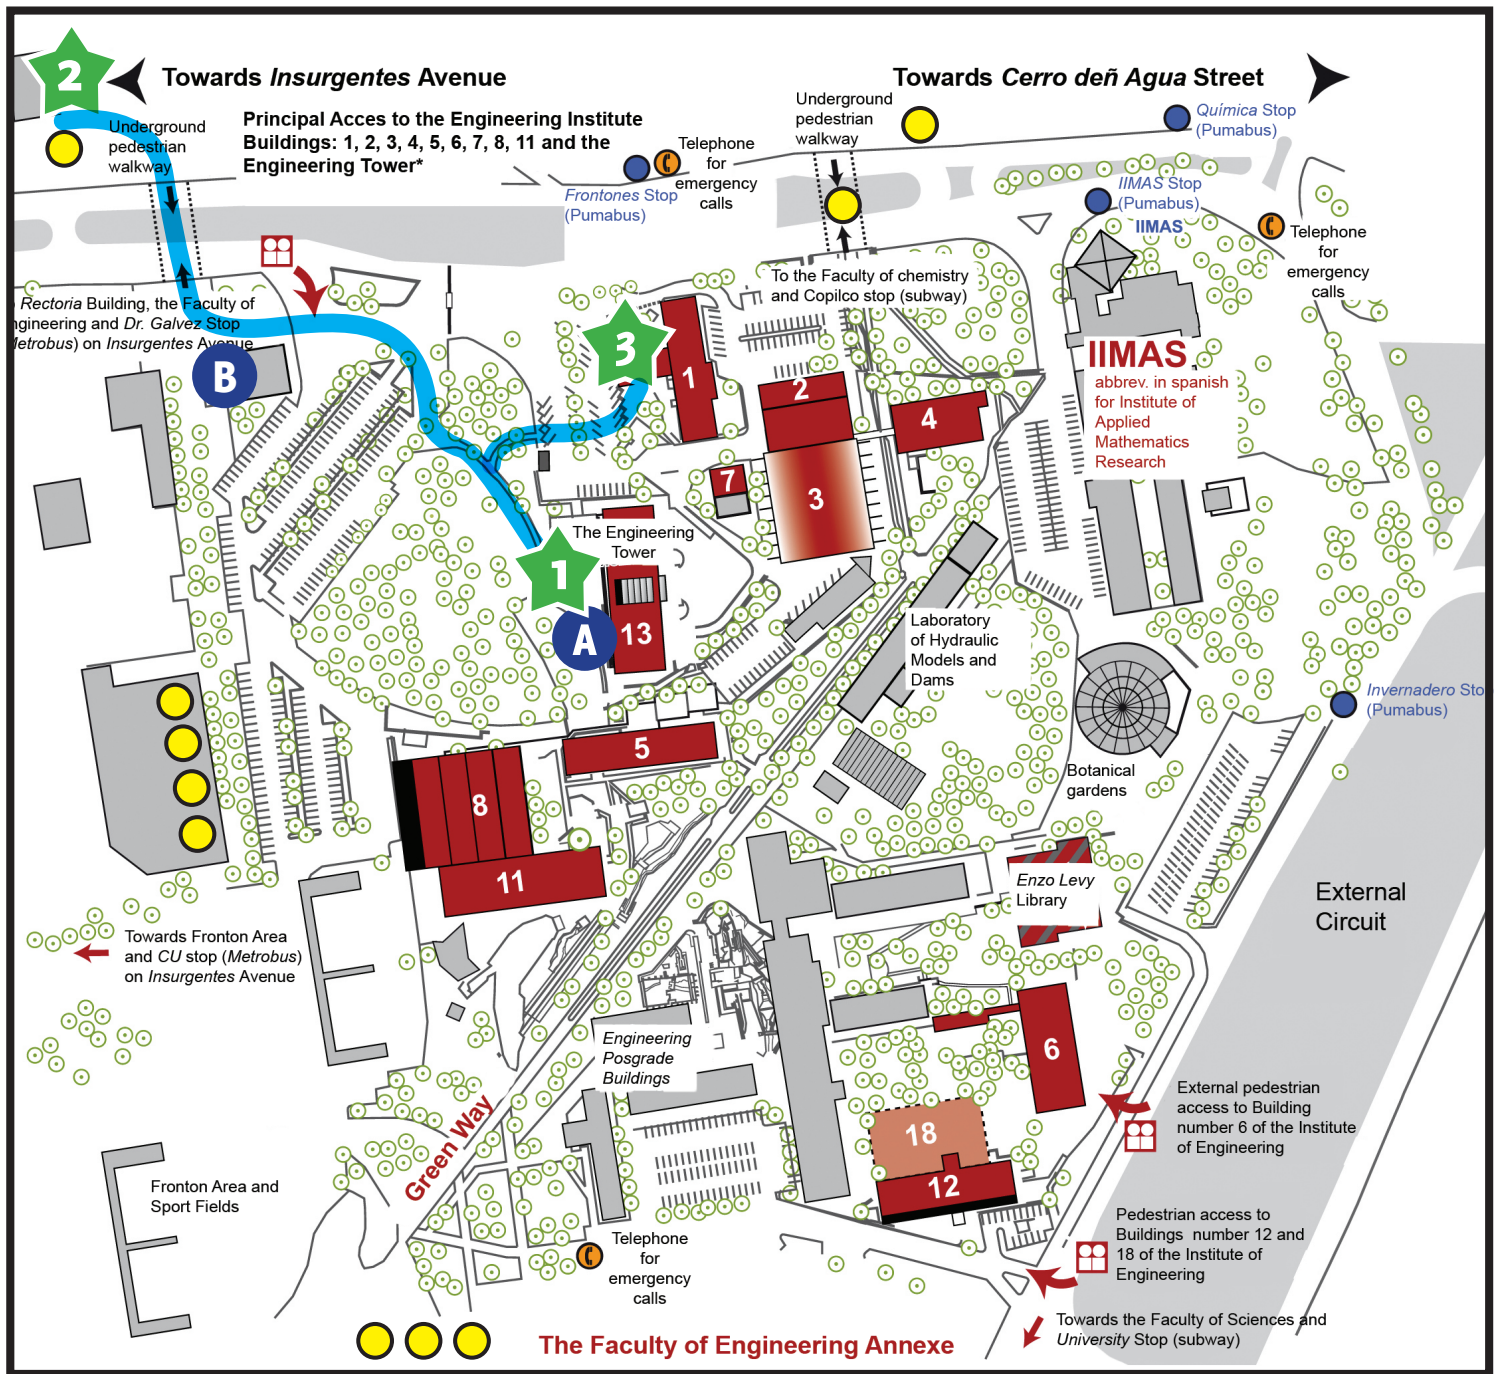

# MAP OF THE ROOMS OF THE SYMPOSIUM AND FAST FOOD CLOSE TO THE TORRE DE INGENIERÍA

**8** Symposium IFAC about Detection and Supervision of Faults and Security of Technical Processes

- A** "Azul y Oro" Restaurant \$\$\$ \$\$\$ > \$200.00
- B** "Cibarium" Restaurant \$ \$200.00 > \$\$ > \$100.00
- \$ > \$100.00

- 1** Torre de Ingeniería
- 2** Facultad de Ingeniería
  - Auditorio Javier Barros Sierra
- 3** Edificio 1, Instituto de Ingeniería
  - Salón de Seminarios *Emilio Rosenblueth*

**Yellow Circle** Fast food and grocery stores (fruit, cookies, drinks, candies) \$